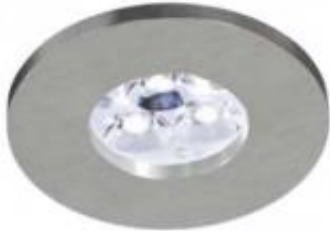

Link do produktu: <https://www.skleposwietleniowy.pl/su-classic-85-oprawa-wbudowywana-ip65-led-10w-686lm-aluminium-p-1972.html>

Su Classic Ø85 oprawa wbudowywana IP65 LED 10W 686lm aluminium

Cena	373,00 zł
Dostępność	Dostępny
Czas wysyłki	7-14 dni
Numer katalogowy	3005LED2.D40.27K
Kod producenta	3005LED2.D40.27K
Kod EAN	8434837400740
Producent	BPM Lighting

Opis produktu

Materiał: metal
Kolor: aluminium
Zasilanie: 230 V
Źródło światła: 10 W LED (wbudowany moduł LED)
Temperatura barwowa światła: 2700 K, 3000 K lub 4000 K
Strumień świetlny dla 2700 K: 686 lm
Kąt świecenia: 40° lub 60°
Stopień IP: 65
Klasa ochrony: III

Produkt posiada dodatkowe opcje:

Barwa światła: ciepła biała 2700 K , ciepła biała 3000 K , neutralna biała 4000 K
Kąt rozsyłu światła: 40° , 60°