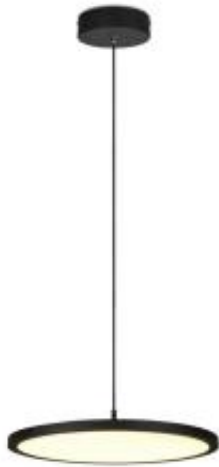

Link do produktu: <https://www.skleposwietleniowy.pl/tray-lampa-wiszaca-led-29w-3550lm-3000k-340910132-p-27405.html>

## Tray lampa wisząca LED 29W 3550lm 3000K 340910132

Cena	<b>605,70 zł</b>
Dostępność	<b>Dostępny</b>
Czas wysyłki	<b>7-14 dni</b>
Numer katalogowy	<b>340910132</b>
Kod producenta	<b>340910132</b>
Kod EAN	<b>4017807537970</b>
Producent	<b>TRIO Lighting</b>

### Opis produktu

Wymiary: 1500 x 400 mm

Materiał: metal

Kolor wykończenia: czarny

Zasilanie: 230 V

Źródło światła: 1 x 29 W LED (moduł LED w komplecie)

Ten produkt zawiera źródło światła o klasie efektywności energetycznej: E