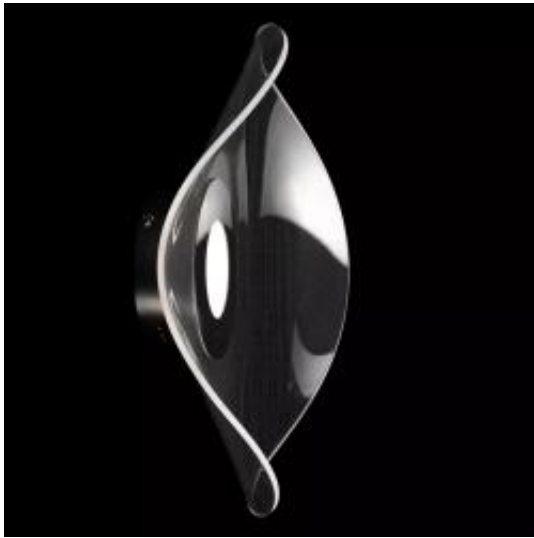

Link do produktu: <https://www.skleposwietleniowy.pl/velo-we-no1-kinkiet-led-30w-1800lm-3000k-chrom-p-34450.html>

Velo WE No.1 kinkiet LED 30W 1800lm 3000K chrom

Cena	1 299,00 zł
Dostępność	Na zapytanie
Czas wysyłki	Na zapytanie
Numer katalogowy	LA101/WE1_chrom
Kod producenta	LA101/WE1_chrom
Producent	Altavola Design

Opis produktu

Wymiary:

Wysokość: 470 mm

Szerokość: 470 mm

Głębokość: 155 mm

Opis:

Materiał: metal, szkło akrylowe

Kolor wykończenia: czarny, chrom, transparentny

Zasilanie: 230 V

Źródło światła: 30 W LED (wbudowane moduły LED)

Ten produkt zawiera źródło światła o klasie efektywności energetycznej: G

Strumień świetlny: 1800 lm

Temperatura barwowa światła: 3000 K

Barwa światła: ciepła biała