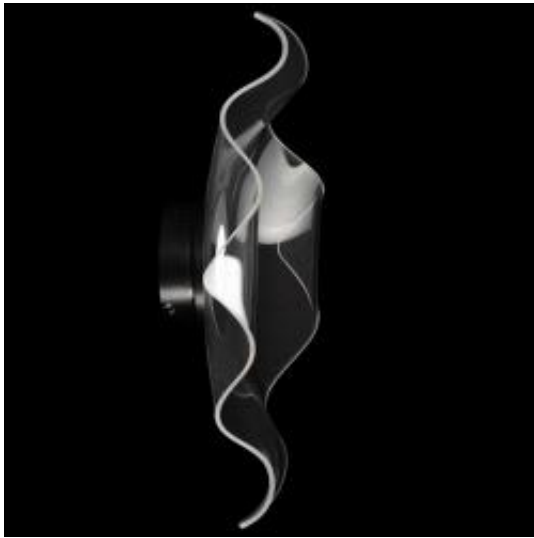

Link do produktu: <https://www.skleposwietleniowy.pl/velo-we-no2-kinkiet-led-30w-1800lm-3000k-chrom-p-34452.html>

## Velo WE No.2 kinkiet LED 30W 1800lm 3000K chrom

Cena	<b>1 299,00 zł</b>
Dostępność	<b>Dostępny</b>
Czas wysyłki	<b>5-7 dni</b>
Numer katalogowy	<b>LA101/WE2_chrom</b>
Kod producenta	<b>LA101/WE2_chrom</b>
Producent	<b>Altavola Design</b>

### Opis produktu

**Wymiary:**

Wysokość: 500 mm

Szerokość: 500 mm

Głębokość: 200 mm

**Opis:**

Materiał: metal, szkło akrylowe

Kolor wykończenia: czarny, chrom, transparentny